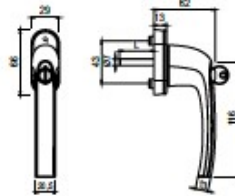

VENTANA | Manillas de Aluminio greenteQ

GREENTEQ FG10.S.AL

Manilla para ventana greenteQ FG10.S. AL. con condena y llave reversible. Posición de cierre de 90°. Atornillado oculto. Aluminio en diversos anodizados o revestimientos de color. Incluye tornillos y una llave.

Información técnica:

- Posición de cierre: 90°
- Cuadradillo: 7 mm
- Diámetro de tetón Ø: 10 mm
- Diámetro de la roseta: 29 x 66 x 13 mm
- Tornillos de fijación: incluye 2 unidades de M5 x 40/45/55

| Código VBH | Código Artículo | Superficie | Color | Longitud cuadradillo L |
|----------------|-----------------|------------------------|-------|------------------------|
| MGQFG10SAL32P | 394.406 / 0100 | Anodizado plata | F1 | 32 mm |
| MGQFG10SAL37P | 394.411 / 0100 | Anodizado plata | F1 | 37 mm |
| MGQFG10SAL37A | 394.411 / 0900 | Anodizado plata oscuro | F9 | 37 mm |
| MGQFG10SAL32M | 394.406 / 8077 | Marrón | F8077 | 32 mm |
| MGQFG10SAL32BL | 394.406 / 9016 | Blanco | F9016 | 32 mm |
| MGQFG10SAL37BL | 394.411 / 9016 | Blanco | F9016 | 37 mm |