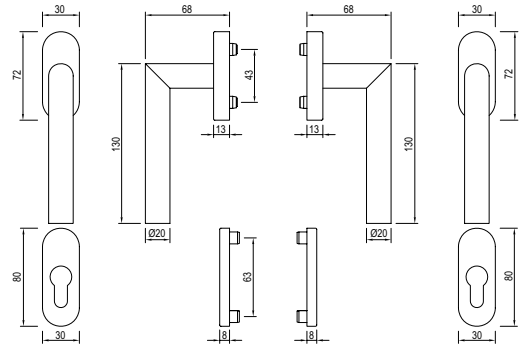

GREENTEQ CONJUNTO MANILLA PARA BALCONERA BTG61.GR.GR.ER

Conjunto manilla para balconera greenteQ BTG61.GR.GR.ER; con posición intermedia de parada 90°; atornillado oculto; incluye un kit de accesorios (tornillos y cuadradillos) para puertas de grosor 63 - 73 mm; a parte, también hay disponibles kits de accesorios para puertas de grosores 73 - 83 mm y 83 - 93 mm; acero inoxidable mate

Información técnica:

- Posición de cierre: 90°
- Cuadradillo: 7 mm
- Diámetro de tetón: 10 mm
- Roseta de manilla de ventana: 30 x 72 x 13 mm
- Roseta de llave: 30 x 80 x 8 mm
- Agujero en ambos lados: PZ
- Tornillos: incl. 4x M5x80; 2x M5x75

Código VBH	Código Artículo	Versión	Superficie	Color	Grosor puerta
MGQBTG61IEPZIM	399.840 / 6500	BTGT61.GR.GR.ER	Pulido mate	ER	63 - 73 mm
FTGQBTG61/73-83	400.118 / 7383	Kit accesorios	-	-	73 - 83 mm
FTGQBTG61/83-93	400.118 / 8393	Kit accesorios	-	-	83 - 93 mm