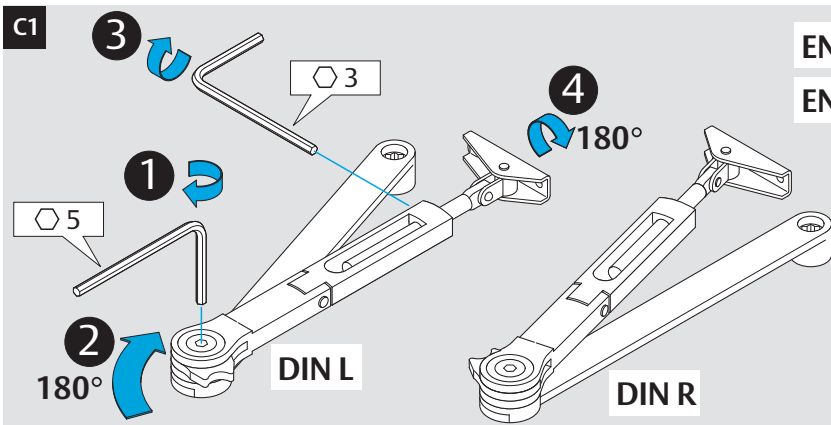

Installationsanleitung  
Installation Instructions

D1004604

	B
EN2	≤ 850mm
EN3	≤ 950mm
EN4	≤ 1100mm
EN5	≤ 1250mm

max. 180°

max. 125°

EN2

EN5

EN3

EN4

DC140

1162-CPD-0534	 ASSA ABLOY Sicherheitstechnik GmbH Bildstockstraße 20 72458 Albstadt	11					
		4	8	$\frac{2}{3}$ $\frac{4}{4}$	1	1	4
		3	8	5	1	1	4
Dangerous substances: none							

**A**

**B**

**B****C**