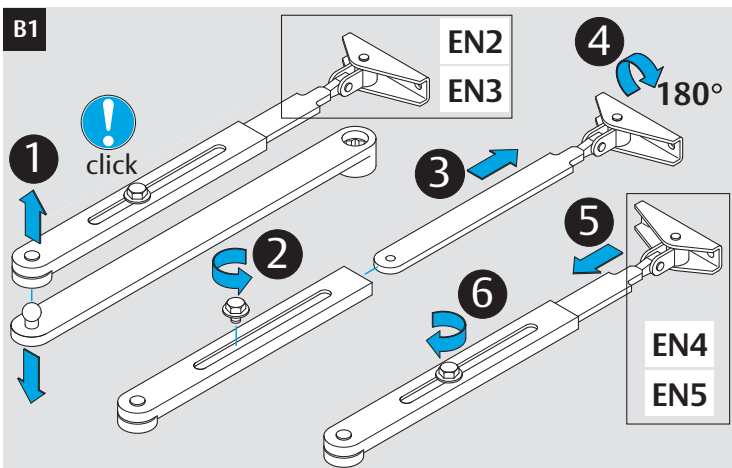

Installationsanleitung  
Installation Instructions

D1004604

	B
EN2	≤ 850mm
EN3	≤ 950mm
EN4	≤ 1100mm
EN5	≤ 1250mm

max. 180°

max. 125°

EN2

EN5

EN3

EN4

DC140

1162-CPD-0534	 ASSA ABLOY Sicherheitstechnik GmbH Bildstockstraße 20 72458 Albstadt	11					
		4	8	$\frac{2}{3}$ $\frac{4}{4}$	1	1	4
		3	8	5	1	1	4
Dangerous substances: none							

**A**

**B**

**B****C**