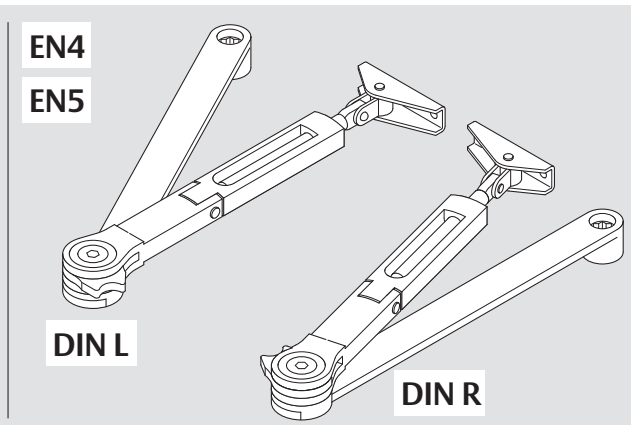

Installationsanleitung  
Installation Instructions

D1004604

	B
EN2	≤ 850mm
EN3	≤ 950mm
EN4	≤ 1100mm
EN5	≤ 1250mm

max. 180°

max. 125°

EN2

EN5

EN3

EN4

DC140

1162-CPD-0534	 ASSA ABLOY Sicherheitstechnik GmbH Bildstockstraße 20 72458 Albstadt	11					
		4	8	$\frac{2}{3}$ $\frac{4}{4}$	1	1	4
		3	8	5	1	1	4
Dangerous substances: none							

**A**

**B**

**B****C**