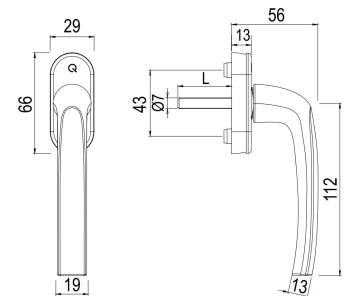

GREENTEQ FG10.AL

Manilla para ventana greenteQ FG10.AL; Posición de cierre de 90°; Atornillado oculto; Aluminio en diversos anodizados o revestimientos de color. Incluye tornillos.

Información técnica:

- Posición de cierre: 90°
- Cuadradillo: 7 mm
- Diámetro de tetón Ø: 10 mm
- Diámetro de la roseta: 29 x 66 x 13 mm
- Tornillos de fijación: incluye 2 uds de M5 x 40/45/55

Código VBH	Código Artículo	Superficie	Color	Longitud cuadradillo L
MGQFG10AL32P	394.404 / 0100	Anodizado plata	F1	32 mm
MGQFG10AL37P	394.409 / 0100	Anodizado plata	F1	37 mm
MGQFG10AL37O	394.409 / 0300	Anodizado oro	F3	37 mm
MGQFG10AL32BR	394.404 / 0400	Anodizado bronce	F4	32 mm
MGQFG10AL37BR	394.409 / 0400	Anodizado bronce	F4	37 mm
MGQFG10AL32A	394.404 / 0900	Anodizado plata oscuro	F9	32 mm
MGQFG10AL37A	394.409 / 0900	Anodizado plata oscuro	F9	37 mm
MGQFG10AL32M	394.404 / 8077	Marrón	F8077	32 mm
MGQFG10AL37M	394.409 / 8077	Marrón	F8077	37 mm
MGQFG10AL32BL	394.404 / 9016	Blanco	F9016	32 mm
MGQFG10AL37BL	394.409 / 9016	Blanco	F9016	37 mm