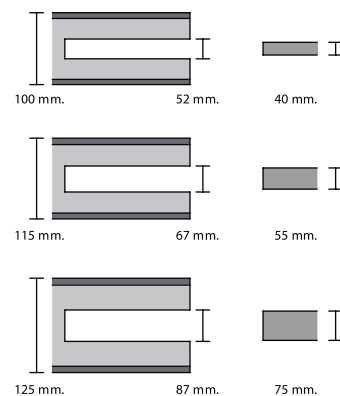

Premarco Futura (Cartón-yeso)

Características

Alturas de paso (Hp)	Anchura de paso (Lp)	Ocupación de premarco (Lt x Ht)
 2030 mm.		600 mm. .... 1300 x 2100 mm.
		700 mm. .... 1500 x 2100 mm.
		800 mm. .... 1700 x 2100 mm.
		900 mm. .... 1900 x 2100 mm.
		1000 mm. .... 2100 x 2100 mm.
		1100 mm. .... 2300 x 2100 mm.
		1200 mm. .... 2500 x 2100 mm.
		1300 mm. .... 2700 x 2100 mm.
1400 mm. .... 2900 x 2100 mm.		

Alturas de paso (Hp)	Anchura de paso (Lp)	Ocupación de premarco (Lt x Ht)
 2110 mm.		600 mm. .... 1300 x 2180 mm.
		700 mm. .... 1500 x 2180 mm.
		800 mm. .... 1700 x 2180 mm.
		900 mm. .... 1900 x 2180 mm.
		1000 mm. .... 2100 x 2180 mm.
		1100 mm. .... 2300 x 2180 mm.
		1200 mm. .... 2500 x 2180 mm.
		1300 mm. .... 2700 x 2180 mm.
1400 mm. .... 2900 x 2180 mm.		

* Medidas especiales max. 2700 mm. alto hoja de puerta

Pared terminada / Huevo interior / Grosor máx puerta (Pt / Hi / G)

* Medidas especiales max. 2700 mm. alto hoja de puerta