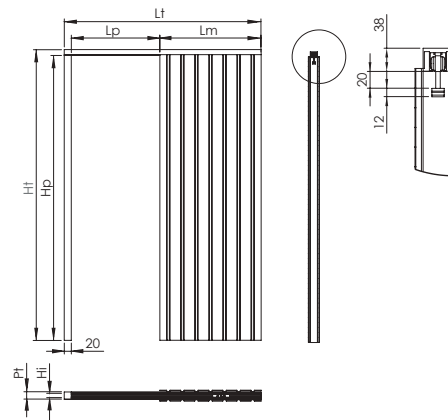

Premarco Futura (Cartón-yeso)

Características

Alturas de paso (Hp)	Anchura de paso (Lp)	Ocupación de premarco (Lt x Ht)
 2030 mm.		600 mm. .... 1300 x 2100 mm.
		700 mm. .... 1500 x 2100 mm.
		800 mm. .... 1700 x 2100 mm.
		900 mm. .... 1900 x 2100 mm.
		1000 mm. .... 2100 x 2100 mm.
		1100 mm. .... 2300 x 2100 mm.
		1200 mm. .... 2500 x 2100 mm.
		1300 mm. .... 2700 x 2100 mm.
1400 mm. .... 2900 x 2100 mm.		

Alturas de paso (Hp)	Anchura de paso (Lp)	Ocupación de premarco (Lt x Ht)
 2110 mm.		600 mm. .... 1300 x 2180 mm.
		700 mm. .... 1500 x 2180 mm.
		800 mm. .... 1700 x 2180 mm.
		900 mm. .... 1900 x 2180 mm.
		1000 mm. .... 2100 x 2180 mm.
		1100 mm. .... 2300 x 2180 mm.
		1200 mm. .... 2500 x 2180 mm.
		1300 mm. .... 2700 x 2180 mm.
1400 mm. .... 2900 x 2180 mm.		

* Medidas especiales max. 2700 mm. alto hoja de puerta

Pared terminada / Huevo interior / Grosor máx puerta (Pt / Hi / G)

* Medidas especiales max. 2700 mm. alto hoja de puerta