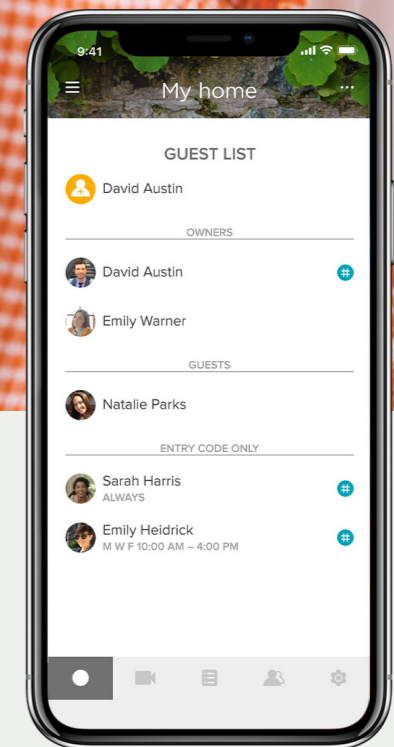

Acceso de invitados

Concede llaves virtuales ilimitadas válidas por unos días, horas o minutos. Nunca más te preocupes por la copia o pérdida de llaves.