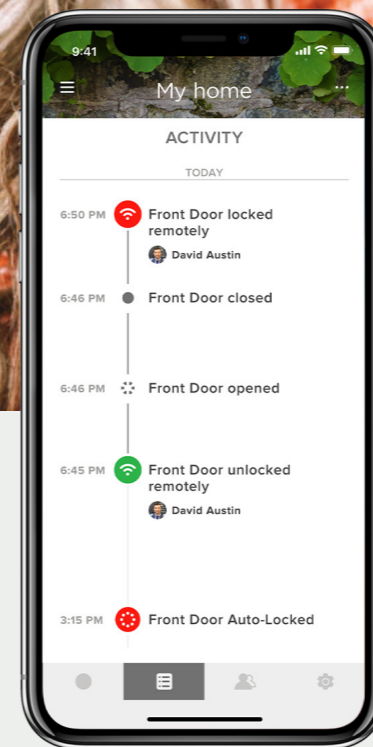

Perfecto para que los niños, los huéspedes o el personal de limpieza tengan acceso a tu hogar sin necesidad de utilizar llaves físicas o el smartphone.

Fácil y cómodo para todos

Perfecto para que los invitados, el personal de limpieza o de cuidado de niños, el encargado de mantenimiento o los repartidores accedan a tu hogar.

Comprueba quién entra y cuándo

Concede códigos únicos para cada invitado y lleva un registro en la app de quién entra en tu casa y cuándo mediante el Smart Keypad.

Seguridad y tranquilidad para todos

Disfruta de la tranquilidad de saber que siempre podrás abrir la puerta aunque te quedes sin batería o pierdas el smartphone o las llaves.

Funcionalidades de la app Yale Access

Control vía app

Bloquea y desbloquea la cerradura de tu hogar desde cualquier lugar y en cualquier momento a través de la app Yale Access.

Tecnología DoorSense™

Linus® comprobará el estado de tu puerta y te dirá si está cerrada o abierta y si la cerradura está bloqueada o desbloqueada.

Smart together

Conecta tu Linus® Smart Lock con los principales sistemas inteligentes para el hogar, asistentes de voz y plataformas de alquiler de viviendas para un control total y una cómoda gestión de los accesos.