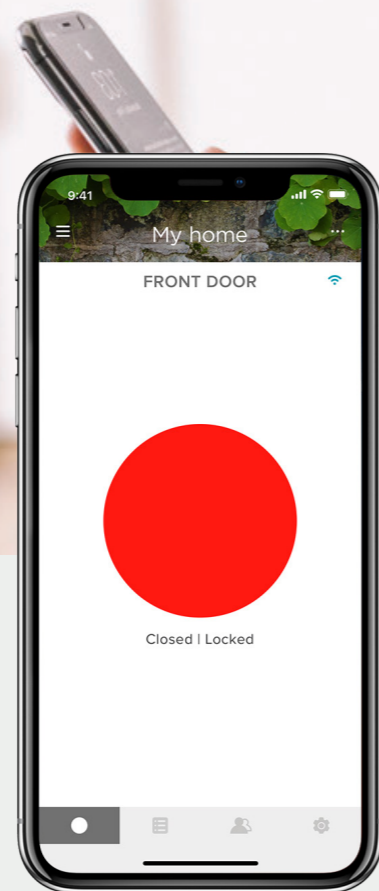

Perfecto para que los niños, los huéspedes o el personal de limpieza tengan acceso a tu hogar sin necesidad de utilizar llaves físicas o el smartphone.

Fácil y cómodo para todos

Perfecto para que los invitados, el personal de limpieza o de cuidado de niños, el encargado de mantenimiento o los repartidores accedan a tu hogar.

Comprueba quién entra y cuándo

Concede códigos únicos para cada invitado y lleva un registro en la app de quién entra en tu casa y cuándo mediante el Smart Keypad.

Seguridad y tranquilidad para todos

Disfruta de la tranquilidad de saber que siempre podrás abrir la puerta aunque te quedes sin batería o pierdas el smartphone o las llaves.

Funcionalidades de la app Yale Access

Control vía app

Bloquea y desbloquea la cerradura de tu hogar desde cualquier lugar y en cualquier momento a través de la app Yale Access.

Tecnología DoorSense™

Linus® comprobará el estado de tu puerta y te dirá si está cerrada o abierta y si la cerradura está bloqueada o desbloqueada.