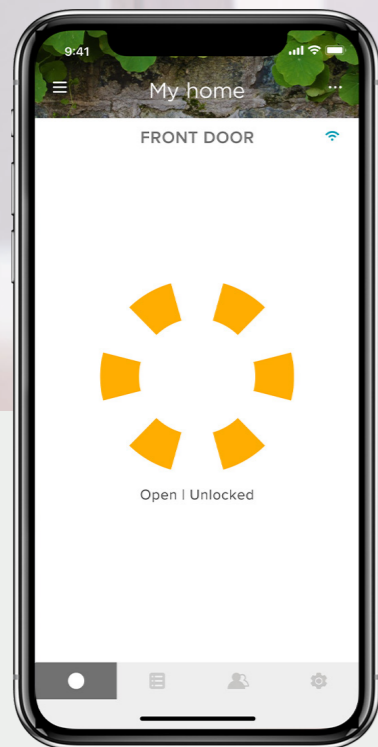

Perfecto para que los niños, los huéspedes o el personal de limpieza tengan acceso a tu hogar sin necesidad de utilizar llaves físicas o el smartphone.

Fácil y cómodo para todos

Perfecto para que los invitados, el personal de limpieza o de cuidado de niños, el encargado de mantenimiento o los repartidores accedan a tu hogar.

Comprueba quién entra y cuándo

Concede códigos únicos para cada invitado y lleva un registro en la app de quién entra en tu casa y cuándo mediante el Smart Keypad.

Seguridad y tranquilidad para todos

Disfruta de la tranquilidad de saber que siempre podrás abrir la puerta aunque te quedes sin batería o pierdas el smartphone o las llaves.

Funcionalidades de la app Yale Access

Control vía app

Bloquea y desbloquea la cerradura de tu hogar desde cualquier lugar y en cualquier momento a través de la app Yale Access.

Tecnología DoorSense™

Linus® comprobará el estado de tu puerta y te dirá si está cerrada o abierta y si la cerradura está bloqueada o desbloqueada.